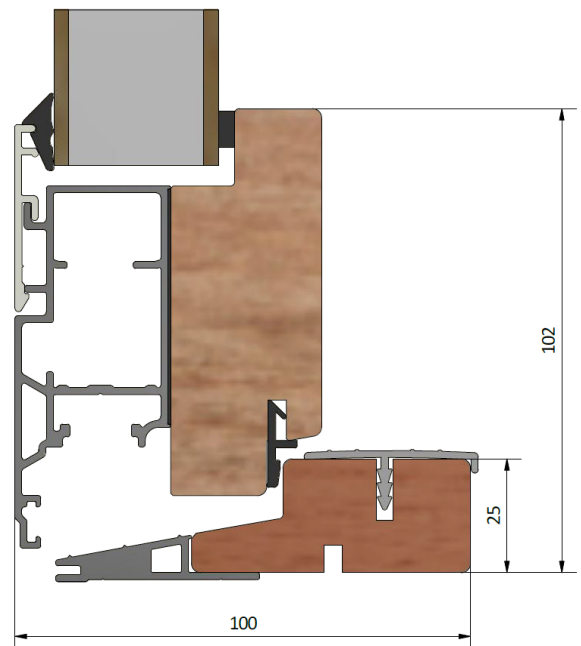

Haga LUD1003

utåtgående fönsterdörr 3-glas

PRODUKTFAKTA

Med fyllning

Helglasad

Med post

Detalj dräneringshål

Karmdjup (mm)	100
Ljudreduktion (dB)	33 - 37
U-värde (W/m ² K)	1,3 - 1,5
Ytbehandling / kulör	Valfri
Dräneringshål	Synliga
Öppning	Utåt
Gångjärn	Av aluminium och kan justeras individuellt både i höjd- och i sidled utan att dörrbladet hängs av